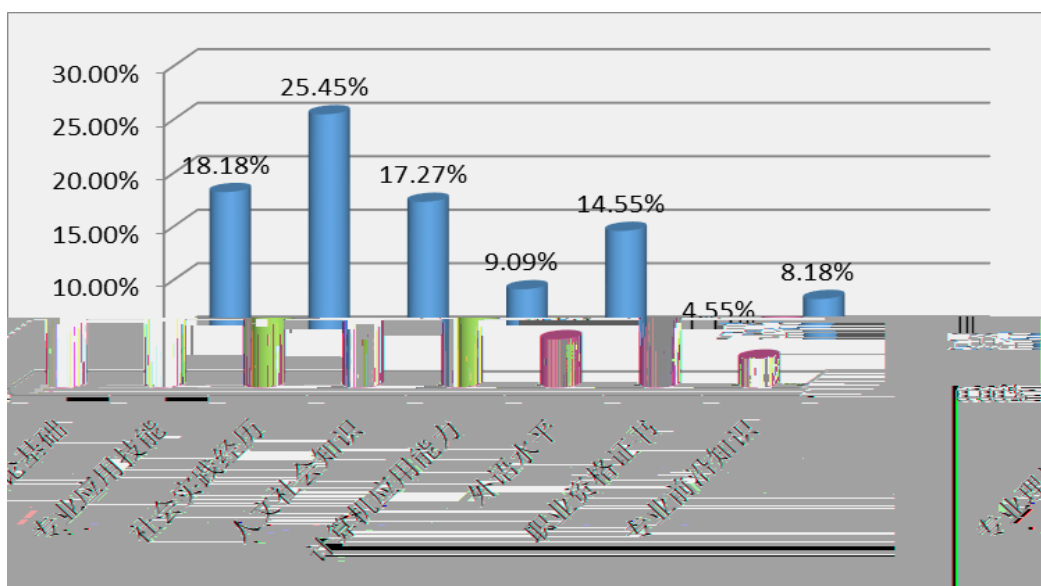

2016

沧州职业技术学院

$$= \quad + \quad +$$

关注沧职就业

www.czvtc.cn

TEL: 0317-2128680 FAX: 0317-2128680