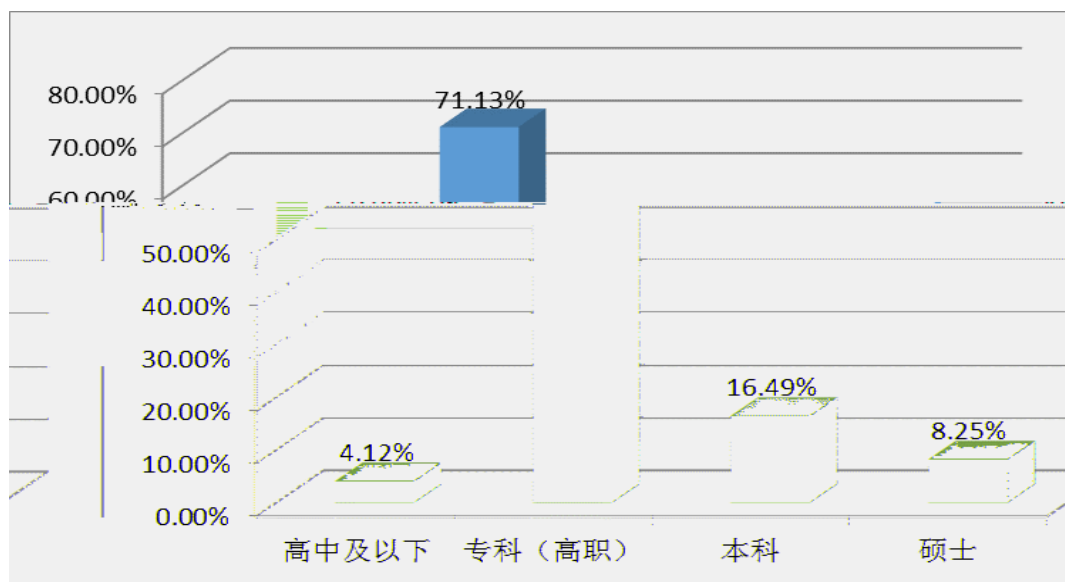

2016

沧州职业技术学院

$$= \quad + \quad +$$

关注沧职就业

www.czvtc.cn

TEL: 0317-2128680 FAX: 0317-2128680