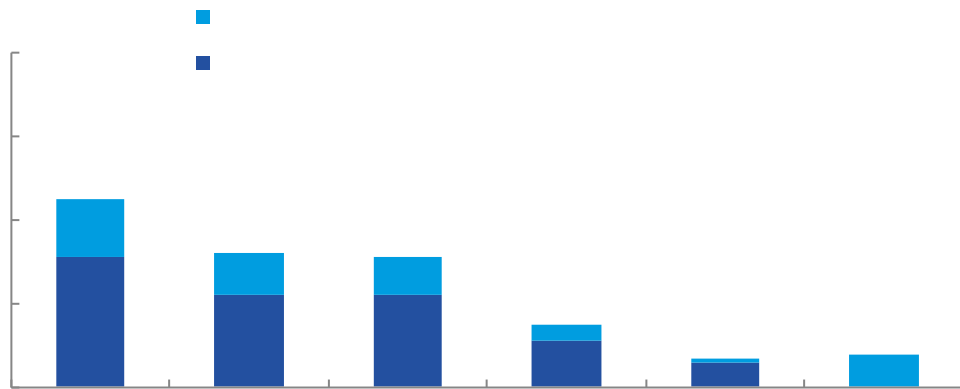

2016

沧州职业技术学院

$$= \quad + \quad +$$

关注沧职就业

www.czvtc.cn

TEL: 0317-2128680 FAX: 0317-2128680