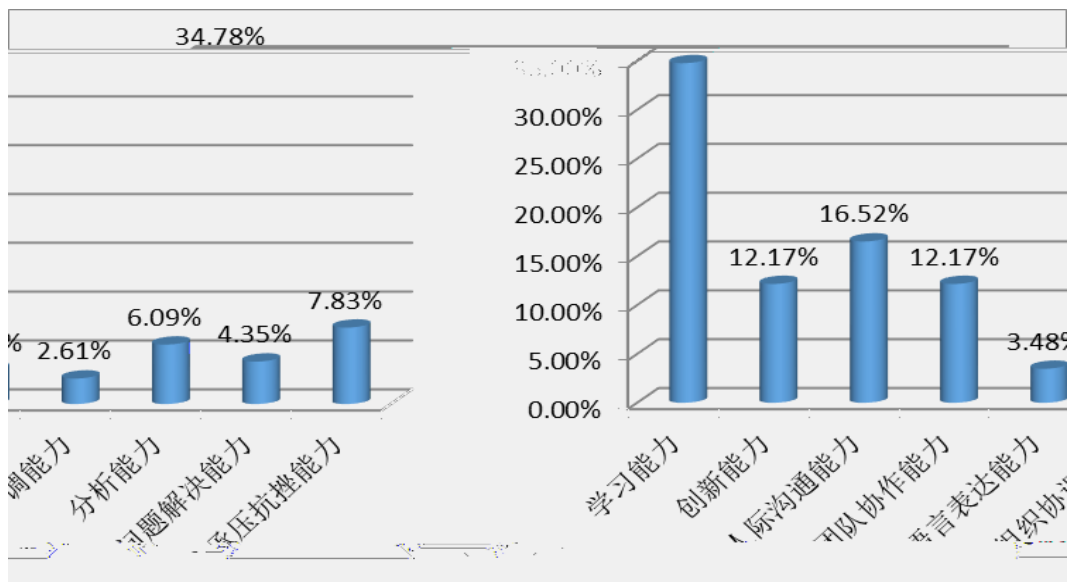

2016

沧州职业技术学院

$$= \quad + \quad +$$

关注沧职就业

www.czvtc.cn

TEL: 0317-2128680 FAX: 0317-2128680