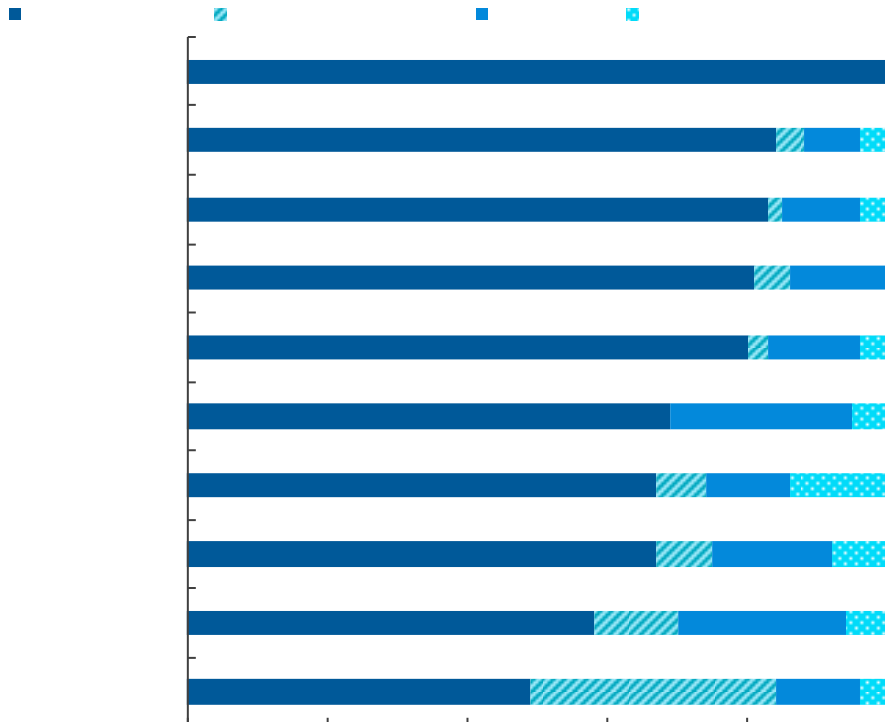

2016

沧州职业技术学院

$$= \quad + \quad +$$

关注沧职就业

www.czvtc.cn

TEL: 0317-2128680 FAX: 0317-2128680