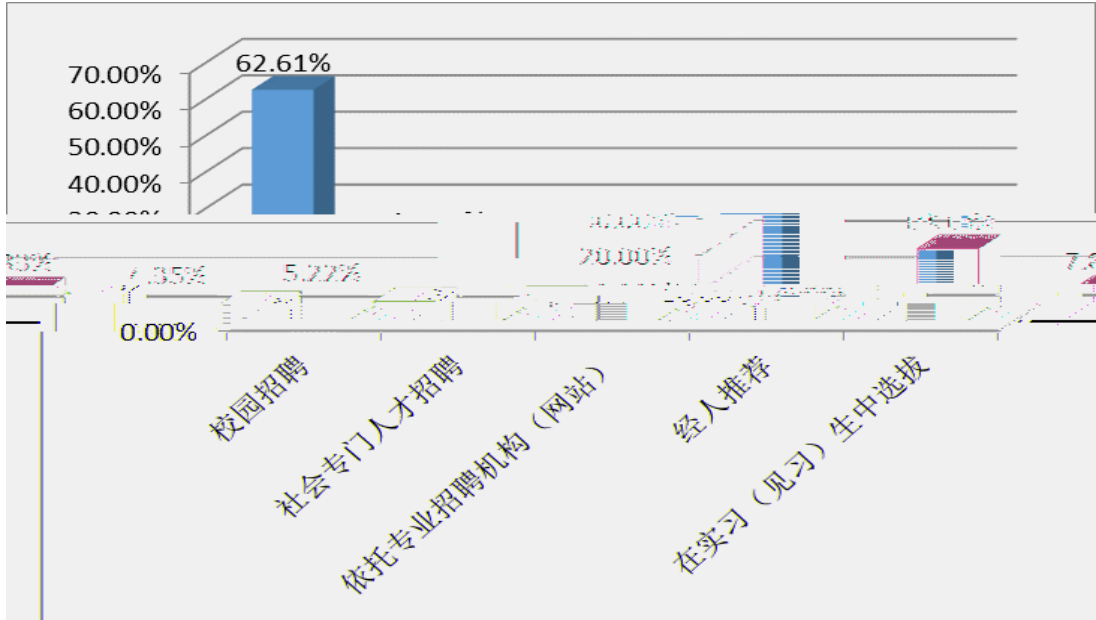

2016

沧州职业技术学院

$$= \quad + \quad +$$

关注沧职就业

www.czvtc.cn

TEL: 0317-2128680 FAX: 0317-2128680